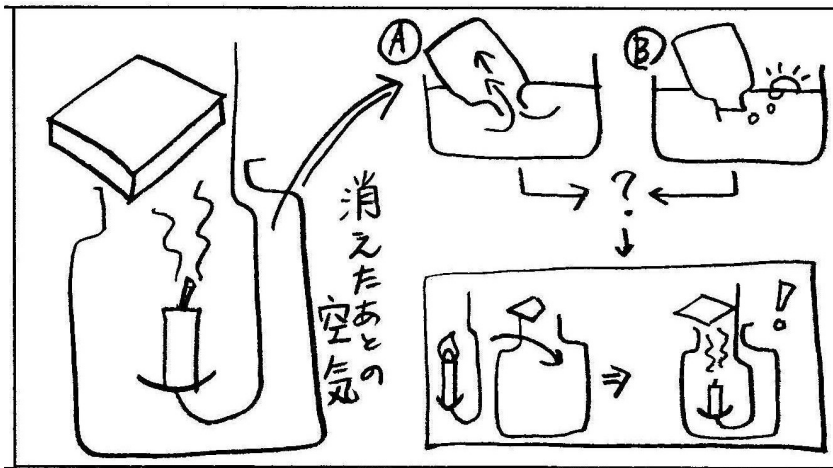

理科実験紙芝居 No.1

名前()

○絵を見てこれまでの学習の流れを説明できるようにしよう。

Blank space with horizontal dashed lines for writing.

Blank space with horizontal dashed lines for writing.

Blank space with horizontal dashed lines for writing.

★理科ニュース★

- ①ISS (国際宇宙ステーション) 19:13 (NW 北西) →天頂→19:19 (SE 南東)
- ②こと座流星群…月の入り後 (21:57) ~夜明けまで (1時間に15個ほど流れます)
- ※ 天候もよく、温かいのでぜひ夜の空をながめてみよう!